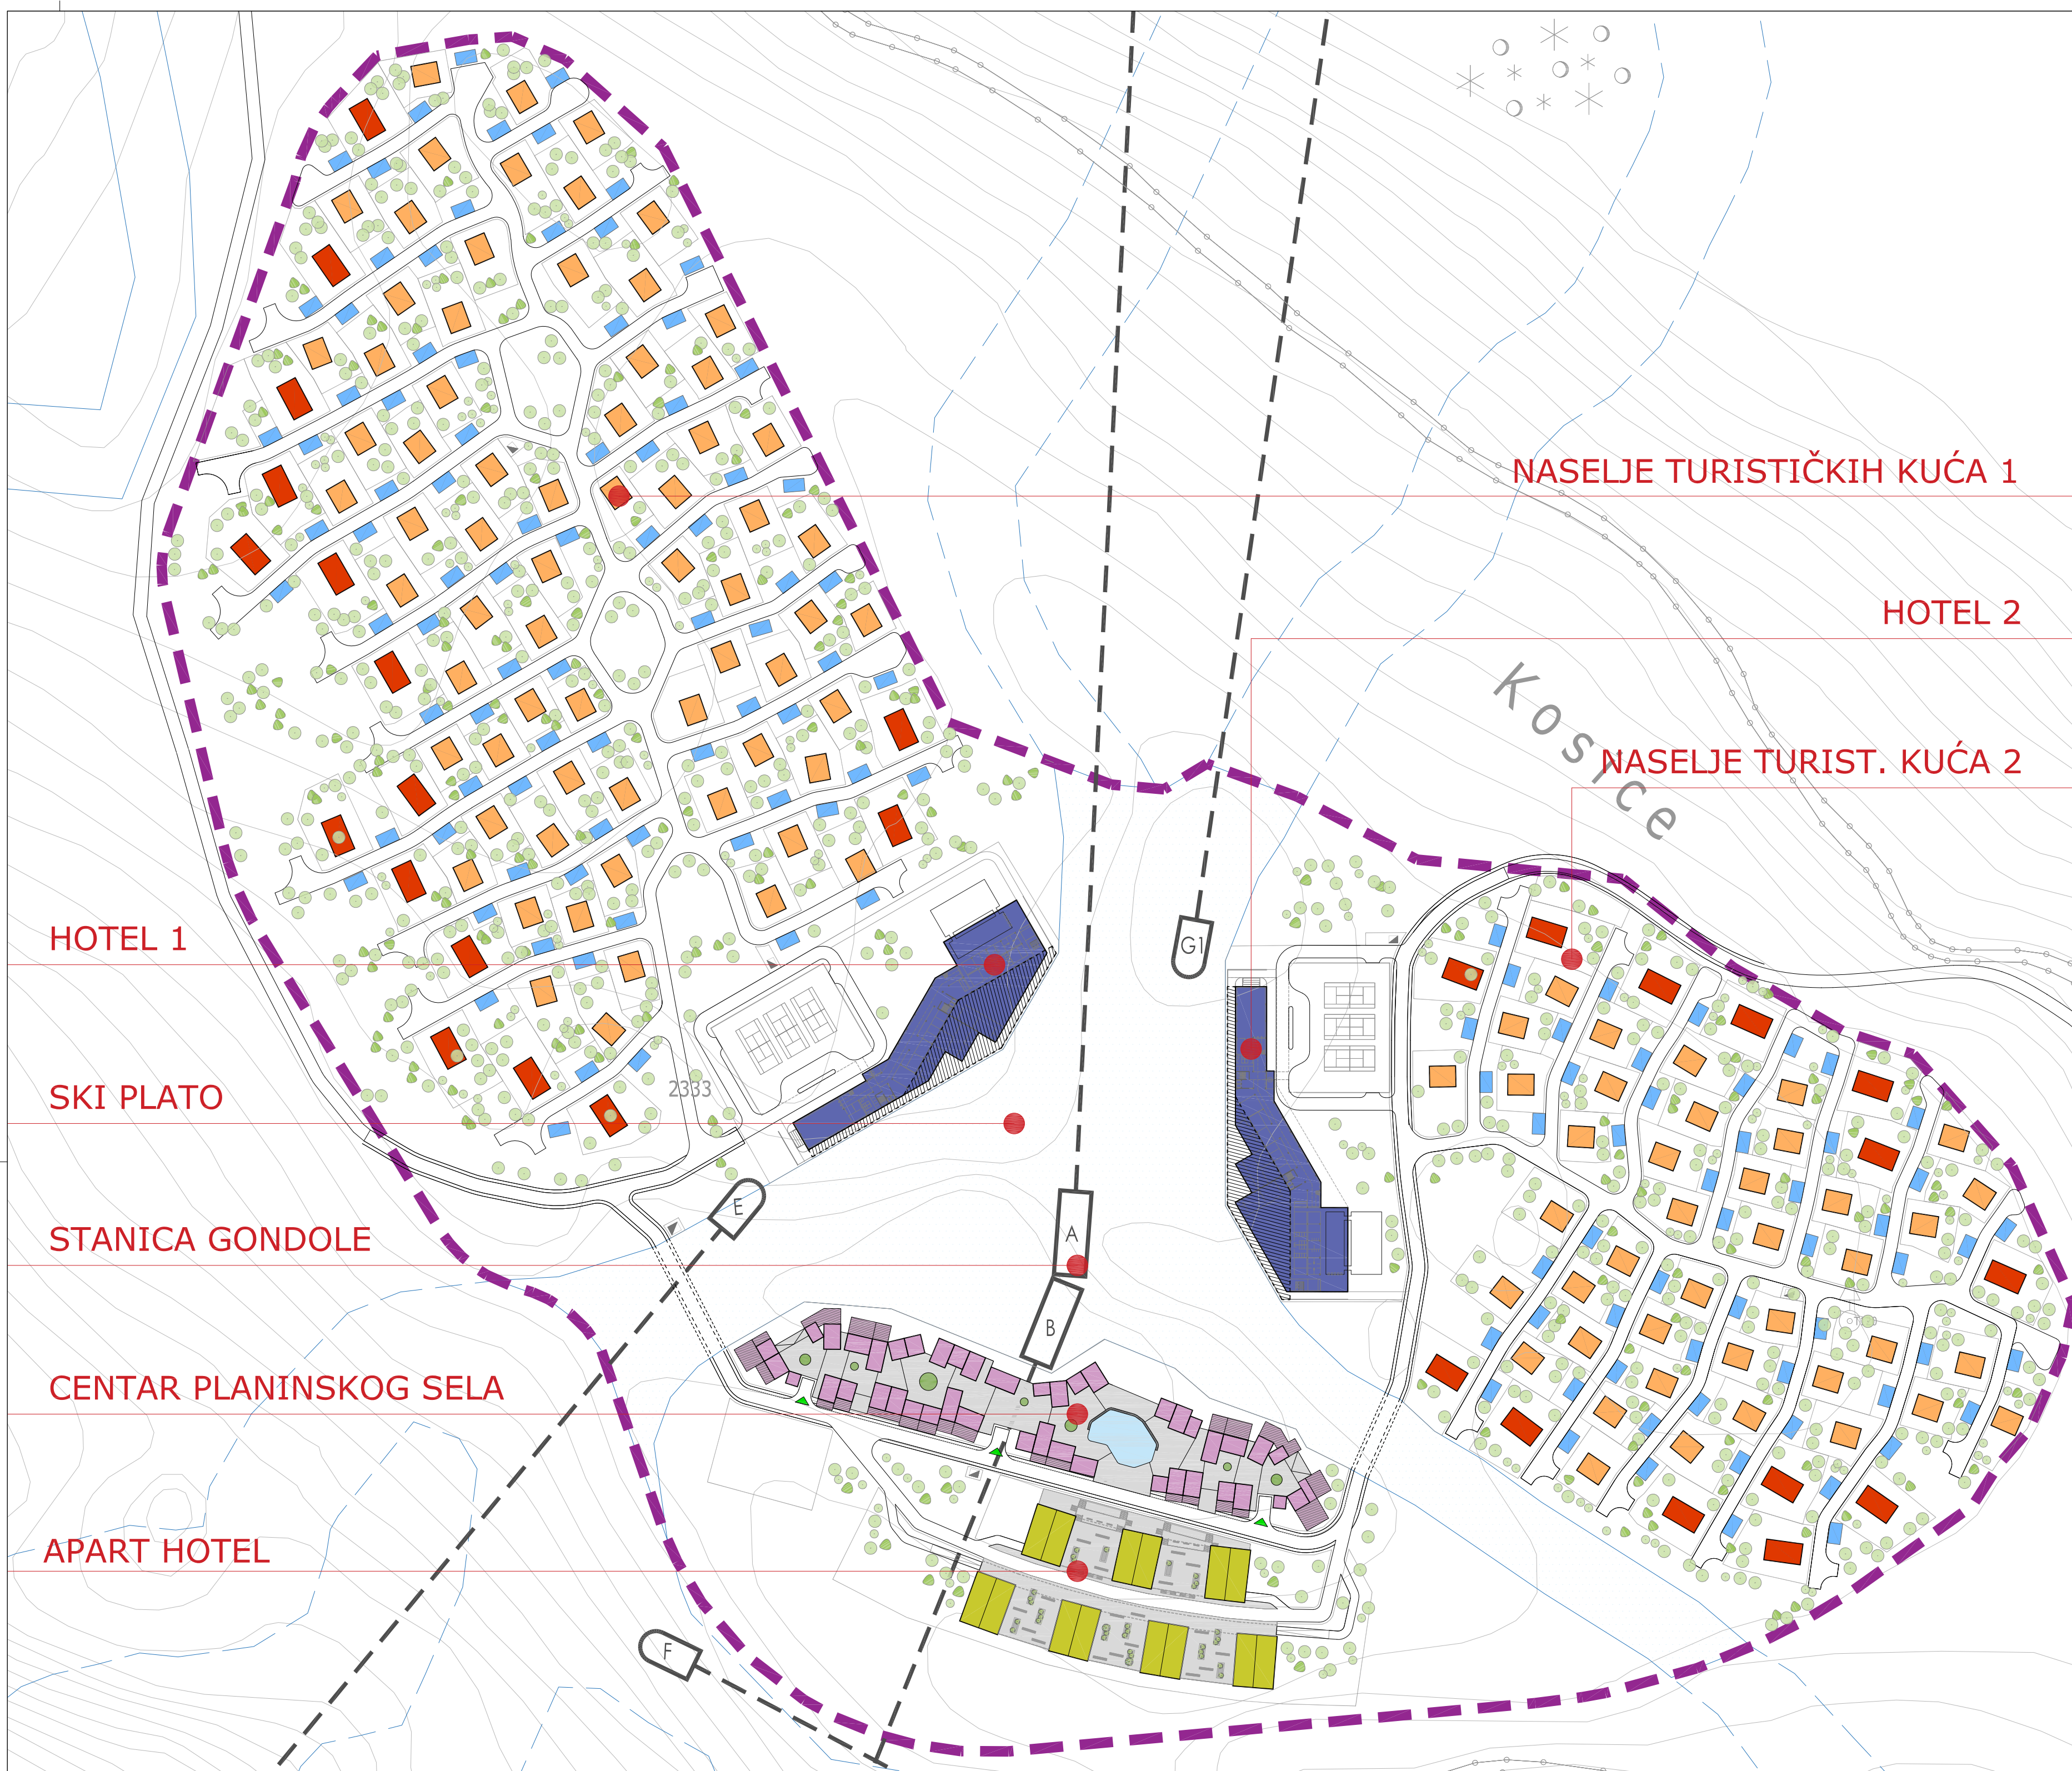

**BEG
ING**

ARCHITECTURE
& ENGINEERING

ZONING PLAN PPN "KLEKOVAČA" - IDEJNA REŠENJA
URBANE ZONE "PLANINSKO SELO" I "AMFITEATAR"

URBANA ZONA_PLANINSKO SELO

HOTEL 1

SKI PLATO

STANICA GONDOLE

CENTAR PLANINSKOG SELA

APART HOTEL

NASELJE TURISTIČKIH KUĆA 1

HOTEL 2

NASELJE TURIST. KUĆA 2

Kosice

2333

E

A

B

F

G

ZONING PLAN PODRUČJA POSEBNE NAMJENE
"KLEKOVAČA"
URBANA ZONA "PLANINSKO SELO"

- IDEJNO REŠENJE
- LEGENDA:
- GRANICA OBLUHATA URBANOG PODRUČJA "PLANINSKO SELO"
 - PLANIRANA GRANICA PARCELE
 - HOTELI
 - CENTAR SELA - TRGOVINA, UGOSTITELJSTVO I USLUŽNE DELATNOSTI
 - APART HOTEL
 - TURISTIČKE KUĆE - ŠALETI
 - SKI PLATO
 - X SKI LIFTOVI

- IDEJNO REŠENJE
- LEGENDA:
- GRANICA OBUHVATA URBANOG PODRUČJA "AMFITEATAR"
 - PLANIRANA GRANICA PARCELE
 - SKI HOTEL - CENTAR ZA NORDUSKO SKIJANJE
 - MULTIFUNKCIONALNA DVORANA
 - TEHNIČKA BAZA
 - PUMPNA STANICA
 - JEZERO
 - SKI PLATO
 - SKI LIFTovi