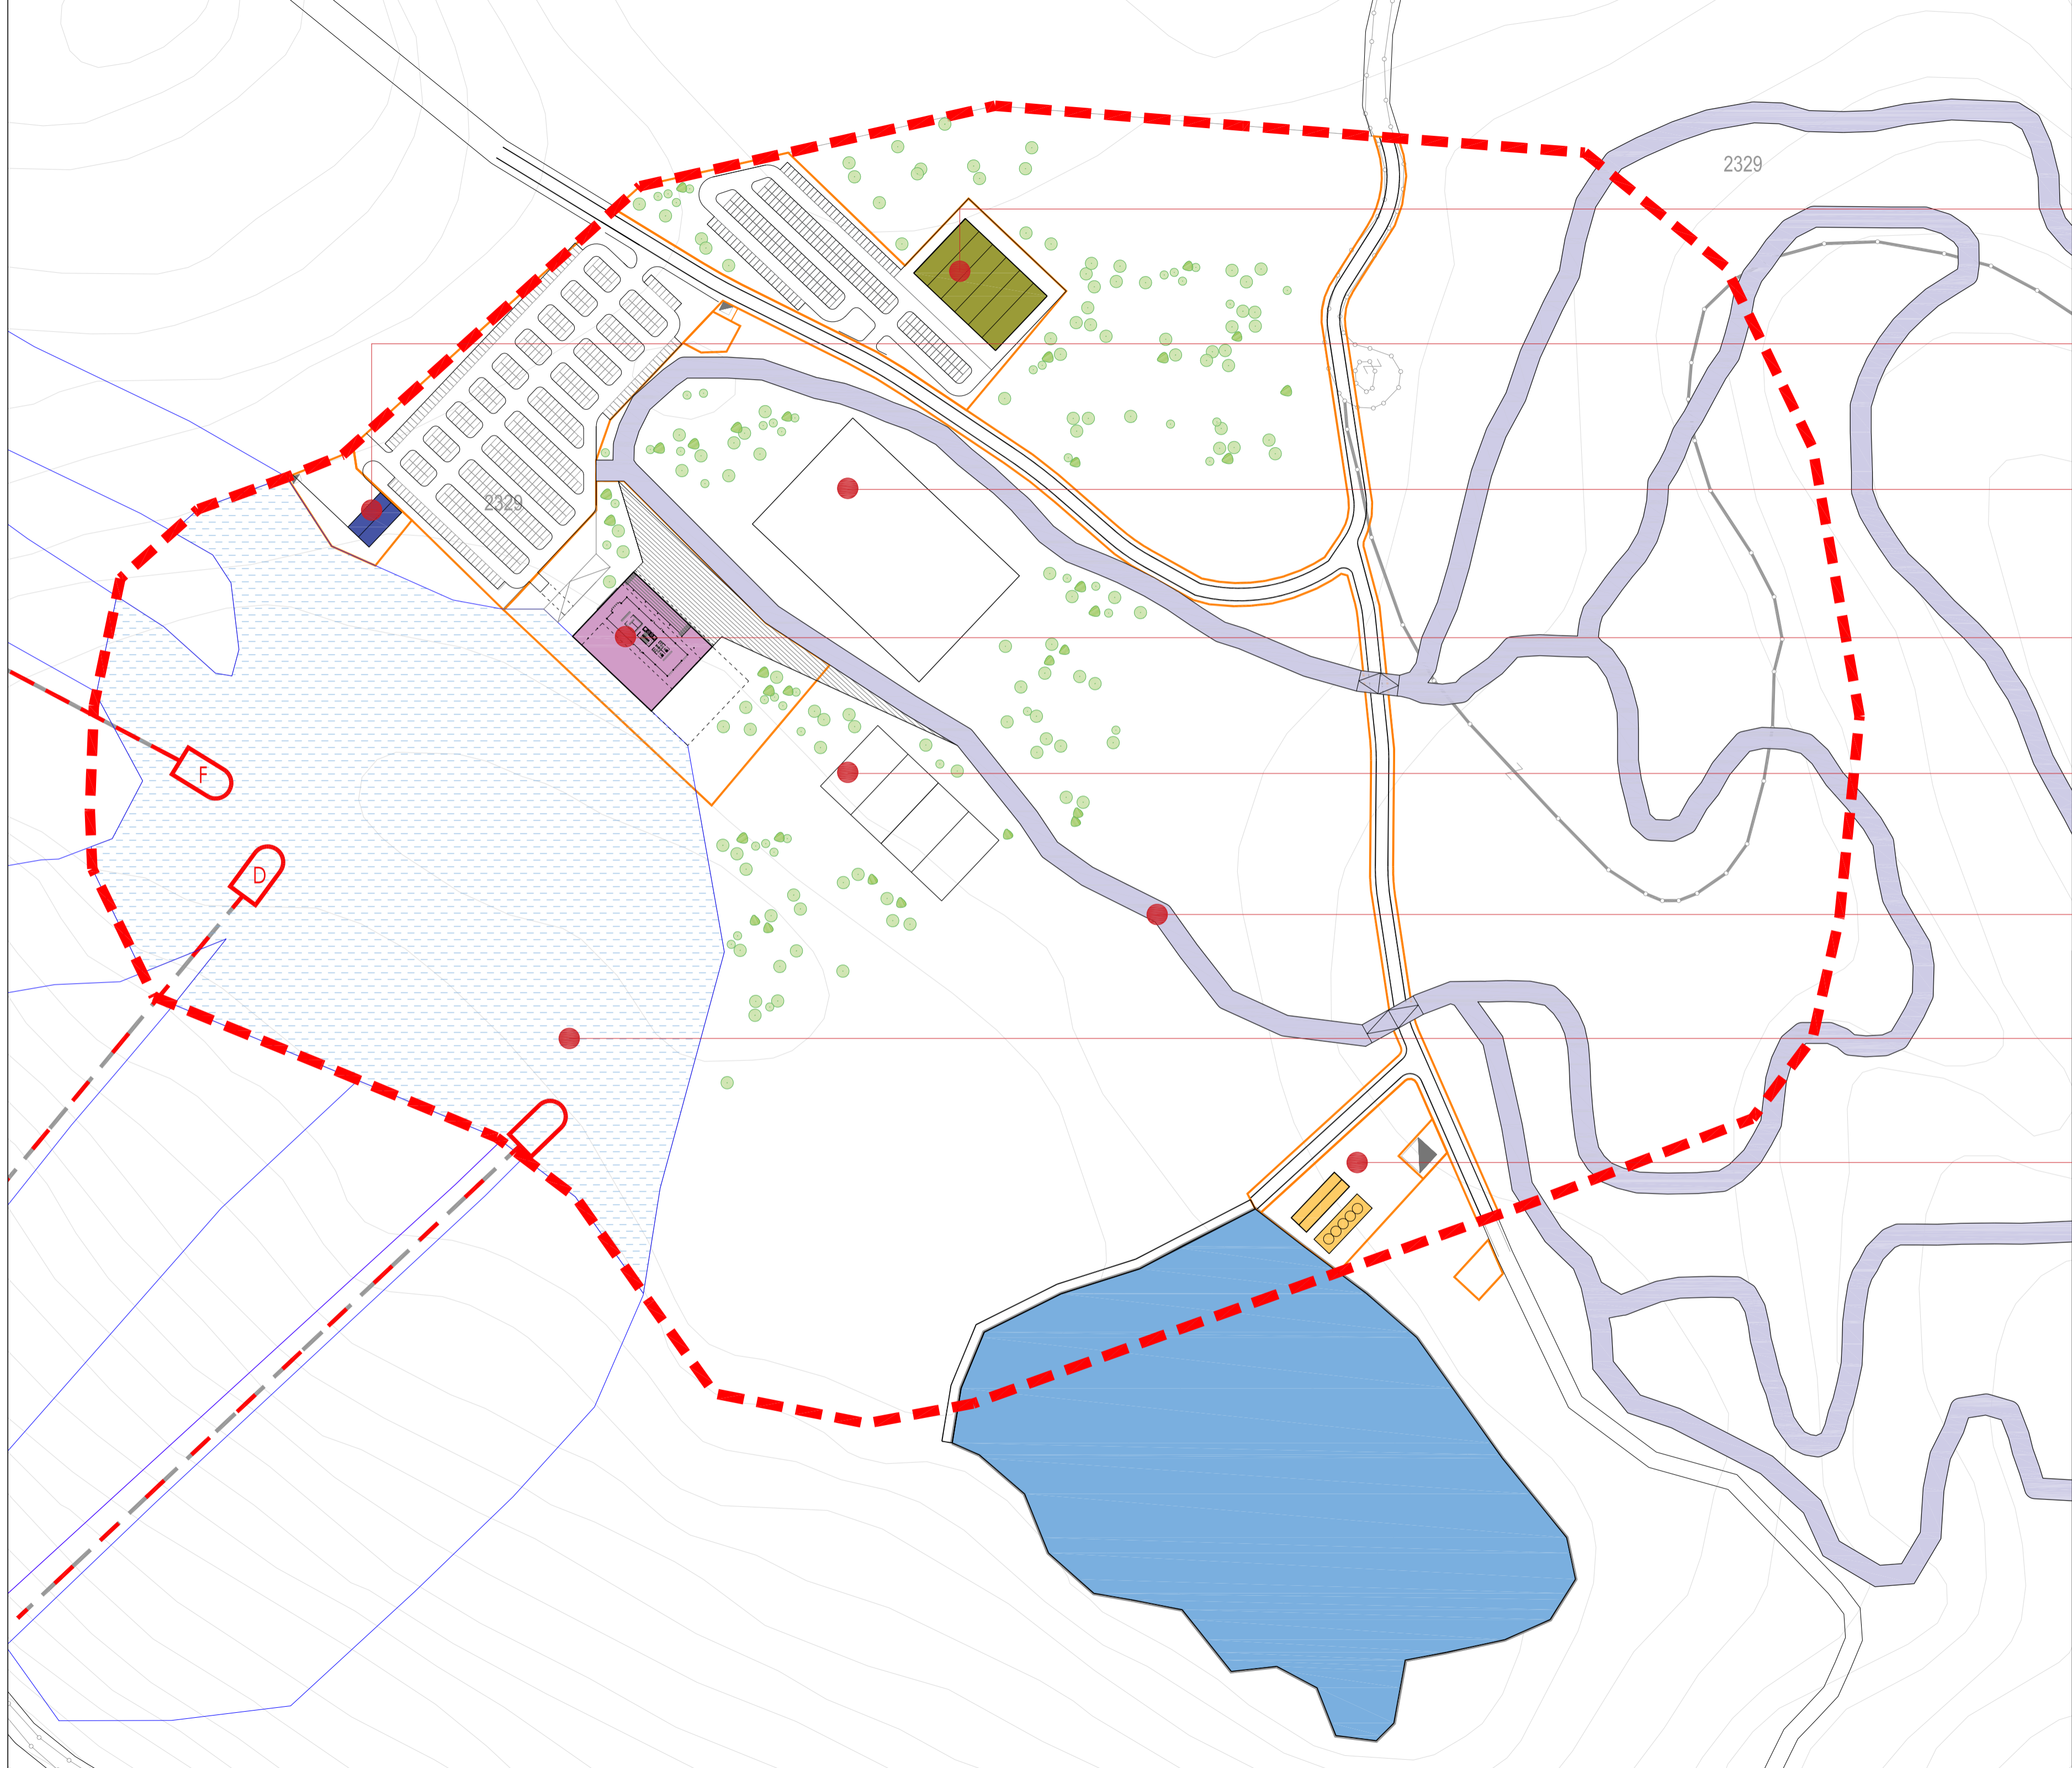

MULTIFUNKC. SALA

TEHNIČKA BAZA

SPORTSKI TEREN

SKI HOTEL

SPORTSKI TEREN

STAZA ZA N. SKIJANJE

SKI PLATO

PUMPNA STANICA

ZONING PLAN PODRUČJA POSEBNE NAMJENE
"KLEKOVAČA" URBANA ZONA "AMFITEATAR"

1. IDEJNO REŠENJE
2. LEGENDA:
3. GRANICA OBUHVATA URBANOG PODRUČJA "AMFITEATAR"
   - PLANIRANA GRANICA PARCELE
   - SKI HOTEL - CENTAR ZA NORDUSKO SKIJANJE
   - MULTIFUNKCIONALNA DVORANA
   - TEHNIČKA BAZA
   - PUMPNA STANICA
   - JEZERO
   - SKI PLATO
   - SKI LIFTovi